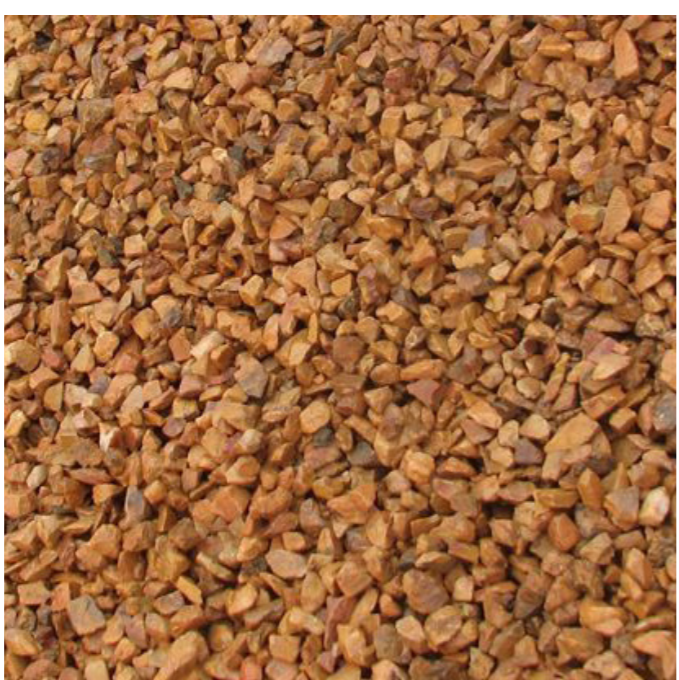

Dichondra argentea 'Silver Falls'

Hellebores orientalis

Buxus sempervirens

Hebe 'Emerald Ball'

Hebe 'Pretty & Pink'

Betula pendulum 'Alba'

Turf - Sir Walter or similar

Safari gravel